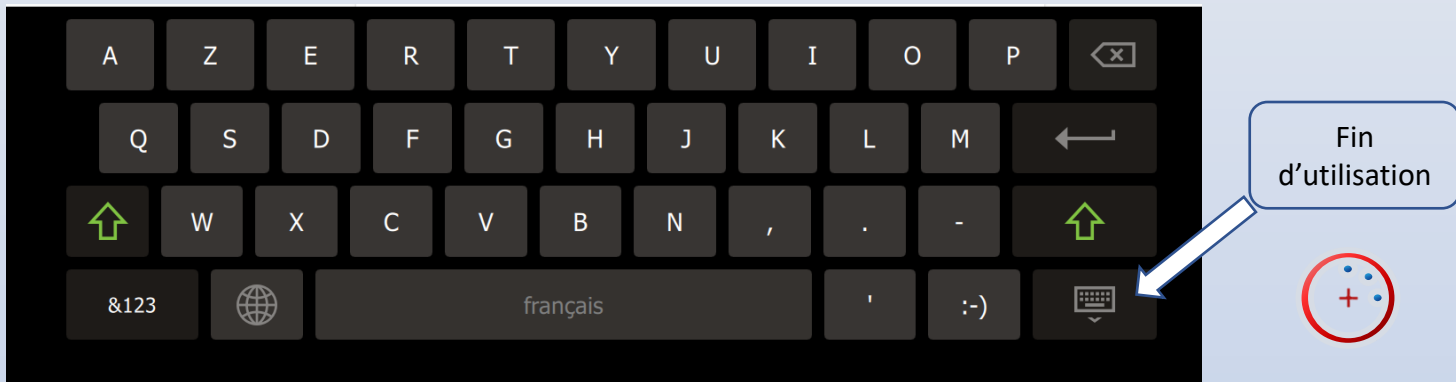

Une tierce personne peut être nécessaire pour accompagner l'utilisateur final dans les phases d'installation et de configuration initiale.

UTILISATION

1

Démarrage du programme

La webcam et le système de contrôle du curseur Head Pilot s'activent dès le démarrage.

Déplacer votre tête et piloter le curseur.
Lors que le curseur reste statique un clic est généré.

- Si nécessaire : activer Head Pilot

Paramètre

Head Pilot

Général

Activer le contrôle du curseur

- Puis activer le clic auto

2

Fonctions

Au cours de la navigation, cliquer sur un champ de texte pour utiliser le clavier virtuel.

3

Paramétrage des fonctions

➤ Menu Général

Page de démarrage
http://www.access-man.com/abilitybrowser/abilitybrowser_fr.html
 Lancer l'application au démarrage

L'application se lancera au démarrage de l'ordinateur

Langue
French

Choix de la langue Anglais / Français

Caméra
 Afficher la caméra EasyCamera
 Afficher la caméra au démarrage Durée 10 s

Activer le retour camera tout au long de l'utilisation.
Paramétrer la durée d'affichage