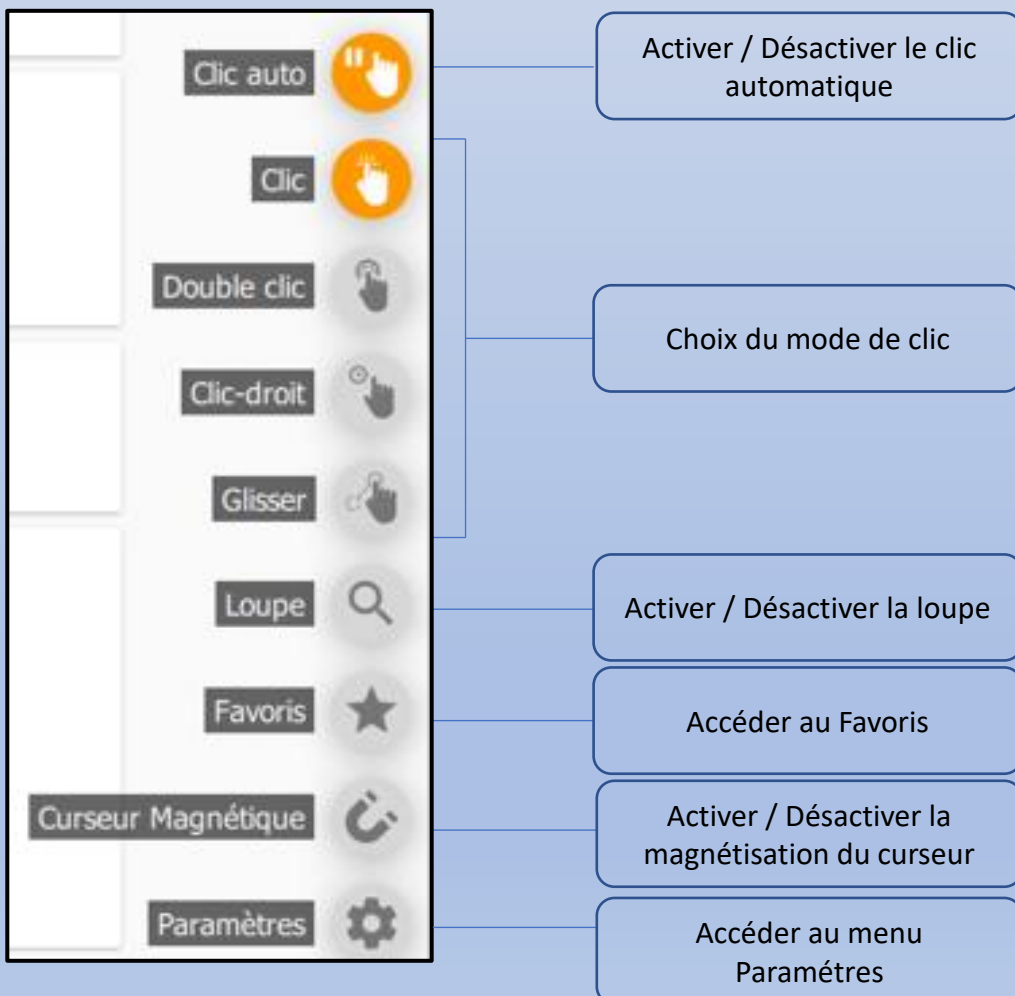

Une tierce personne peut être nécessaire pour accompagner l'utilisateur final dans les phases d'installation et de configuration initiale.

UTILISATION

1

Démarrage du programme

La webcam et le système de contrôle du curseur Head Pilot s'activent dès le démarrage.

Déplacer votre tête et piloter le curseur.
Lors que le curseur reste statique un clic est généré.

- Si nécessaire : activer Head Pilot

Paramètre

Head Pilot

Général

Activer le contrôle du curseur

- Puis activer le clic auto

2

Fonctions

Au cours de la navigation, cliquer sur un champ de texte pour utiliser le clavier virtuel.

3

Paramétrage des fonctions

➤ Menu Général

Page de démarrage
http://www.access-man.com/abilitybrowser/abilitybrowser_fr.html
 Lancer l'application au démarrage

L'application se lancera au démarrage de l'ordinateur

Langue
French

Choix de la langue Anglais / Français

Caméra
 Afficher la caméra EasyCamera
 Afficher la caméra au démarrage Durée 10 s

Activer le retour camera tout au long de l'utilisation.
Paramétrer la durée d'affichage