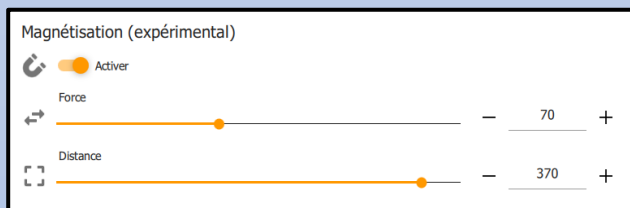

http://www.access-man.com/abilitybrowser/abilitybrowser_fr.html#gsc.tab=0

➤ Menu Head Pilot

Déclenche le mode de contrôle par les mouvements de la tête.

Régler les conditions de sensibilité en fonction de la distance avec la caméra ou du handicap de l'utilisateur. Lier ou dissocier les paramètres.

Déclenche le clic automatique par temporisation. Régler le temps avant l'action. La zone de clic détermine la zone à l'intérieur de laquelle un second clic ne se déclenchera pendant cette temporisation. Sortir et entrer de la zone pour le réactiver.

Gérer la taille et l'agrandissement de la loupe. Son utilisation se déclenche dans le menu verticale disponible au cours de la navigation.

La magnétisation attire le curseur vers la zone cliquable la plus proche. Cette fonction s'emploie avec précaution. Elle ne correspond aux besoins de certains utilisateurs et gêner leur navigation. 