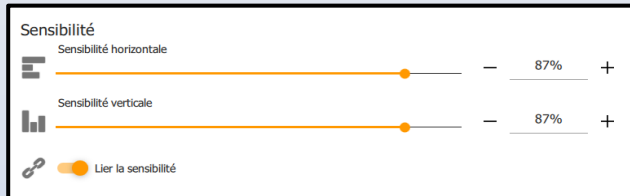

Clavier virtuel
 Activer le clavier virtuel

Permet de déployer le clavier virtuel dans les champs de texte..

Moteur de recherche
 Ability Browser
 Google
 Bing
 DuckDuckGo

Choix du moteur de recherche.

En cas de recherche dans la barre URL uniquement

http://www.access-man.com/abilitybrowser/abilitybrowser_fr.html#gsc.tab=0

➤ Menu Head Pilot

Déclenche le mode de contrôle par les mouvements de la tête.

Régler les conditions de sensibilité en fonction de la distance avec la caméra ou du handicap de l'utilisateur. Lier ou dissocier les paramètres.

Déclenche le clic automatique par temporisation. Régler le temps avant l'action. La zone de clic détermine la zone à l'intérieur de laquelle un second clic ne se déclenchera pendant cette temporisation. Sortir et entrer de la zone pour le réactiver.